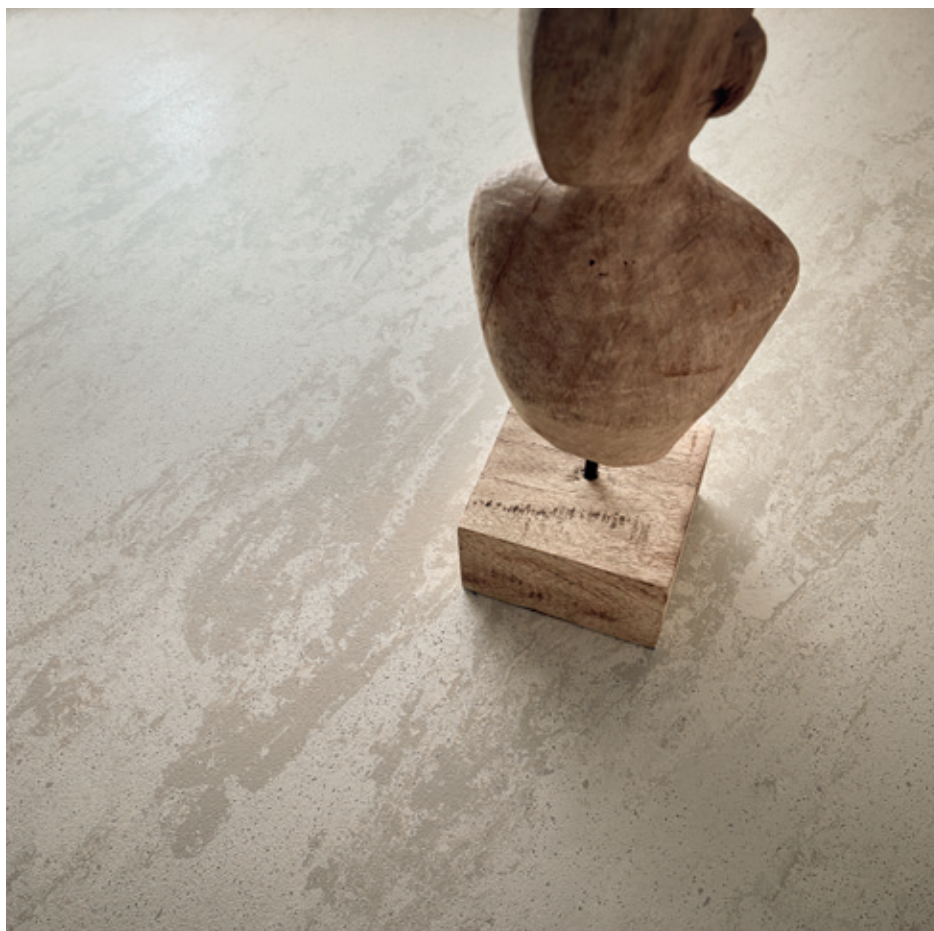

Moderne, naturlig design for krevende rom

Designen av norament 926 castello er naturlig og unngår repetisjon på kunstnerisk vis. Som med naturstein er det ikke to fliser som er like. Det lett marmorerte utseendet minner om kalkstein og passer designen ved store, åpne rom med en klassisk atmosfære.

De visuelle funksjonene henspiller på materialets evner til å vare. Gulvet er svært robust og gjør det til det ideelle gulv hvor det er stor trafikk. Fra offentlige bygninger til kunstgallerier, fra læringsinstitusjonertil store hoteller er dette gulvet skapt for den optimale ytelse. Det tåler til og med de tøffe forholdene i et logistikkområde eller et produksjonsanlegg.