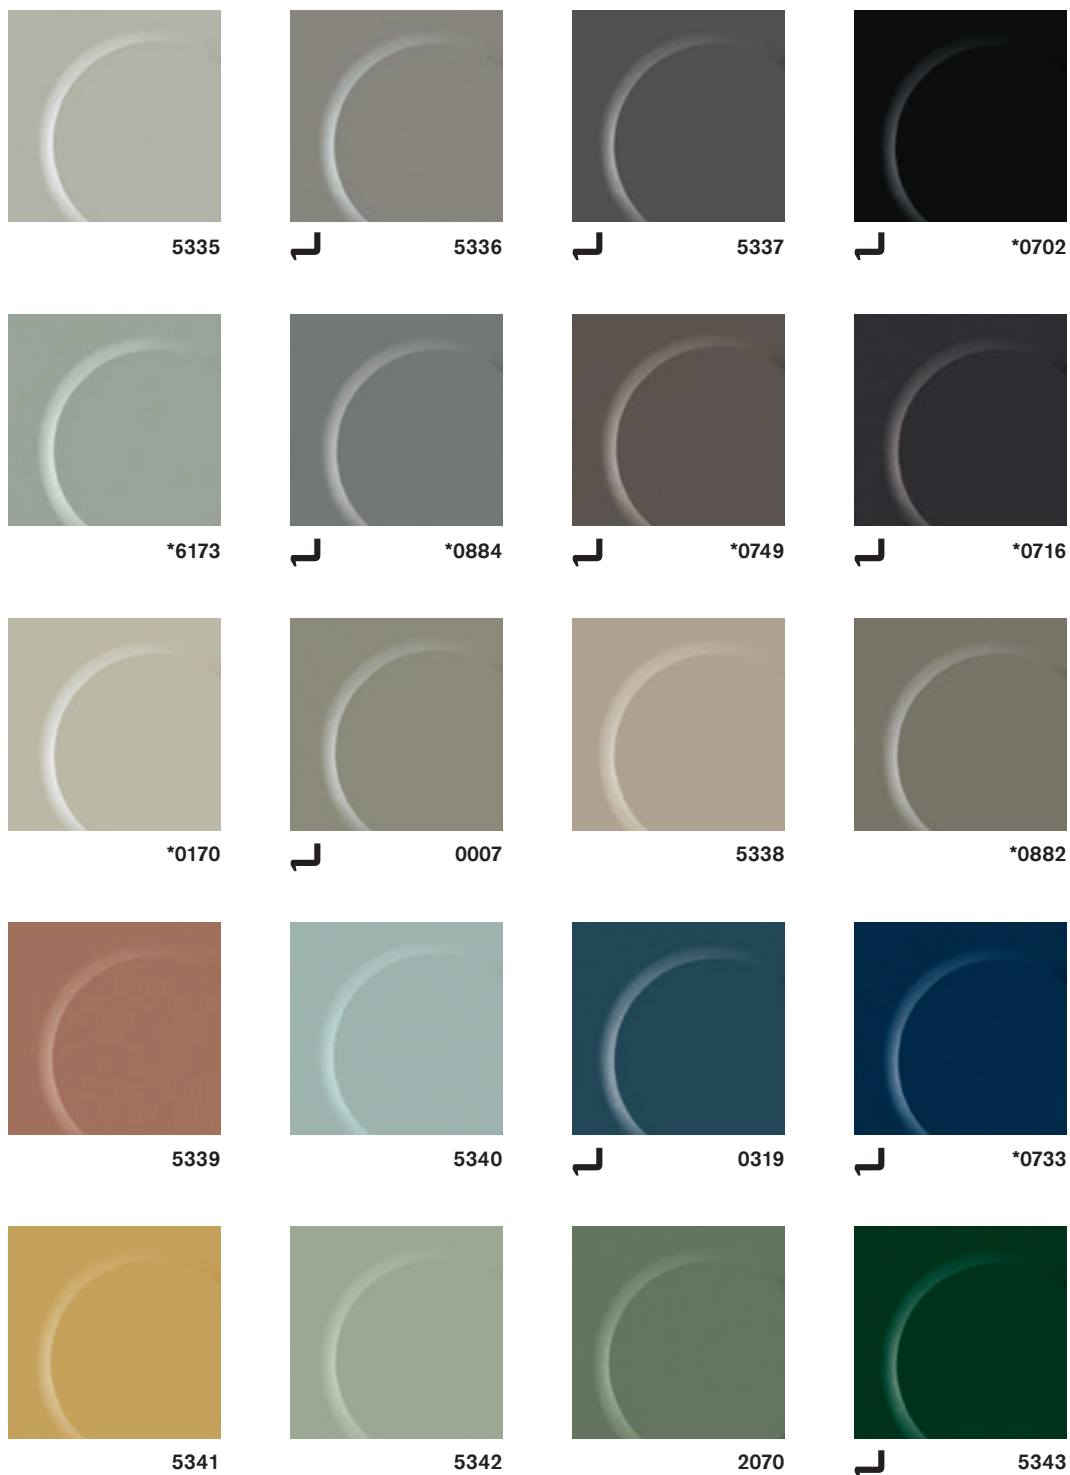

norament 926

Art. 0354 20

□ ~1004 mm x 1004 mm

nora profiel-aansluitmaat: E + U

Deze kleuren zijn ook leverbaar als
Trapvorm norament 926

* norament 825

Art. 1902 8

□ ~501 mm x 501 mm

nora profiel-aansluitmaat: D + U

* Deze kleuren zijn ook leverbaar voor
norament 825