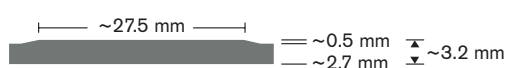

**norament 926****Art. 0354**  20

□ ~1004 mm x 1004 mm

nora profiel-aansluitmaat: E + U

 Deze kleuren zijn ook leverbaar als
Trapvorm norament 926

*** norament 825****Art. 1902**  8

□ ~501 mm x 501 mm

nora profiel-aansluitmaat: D + U