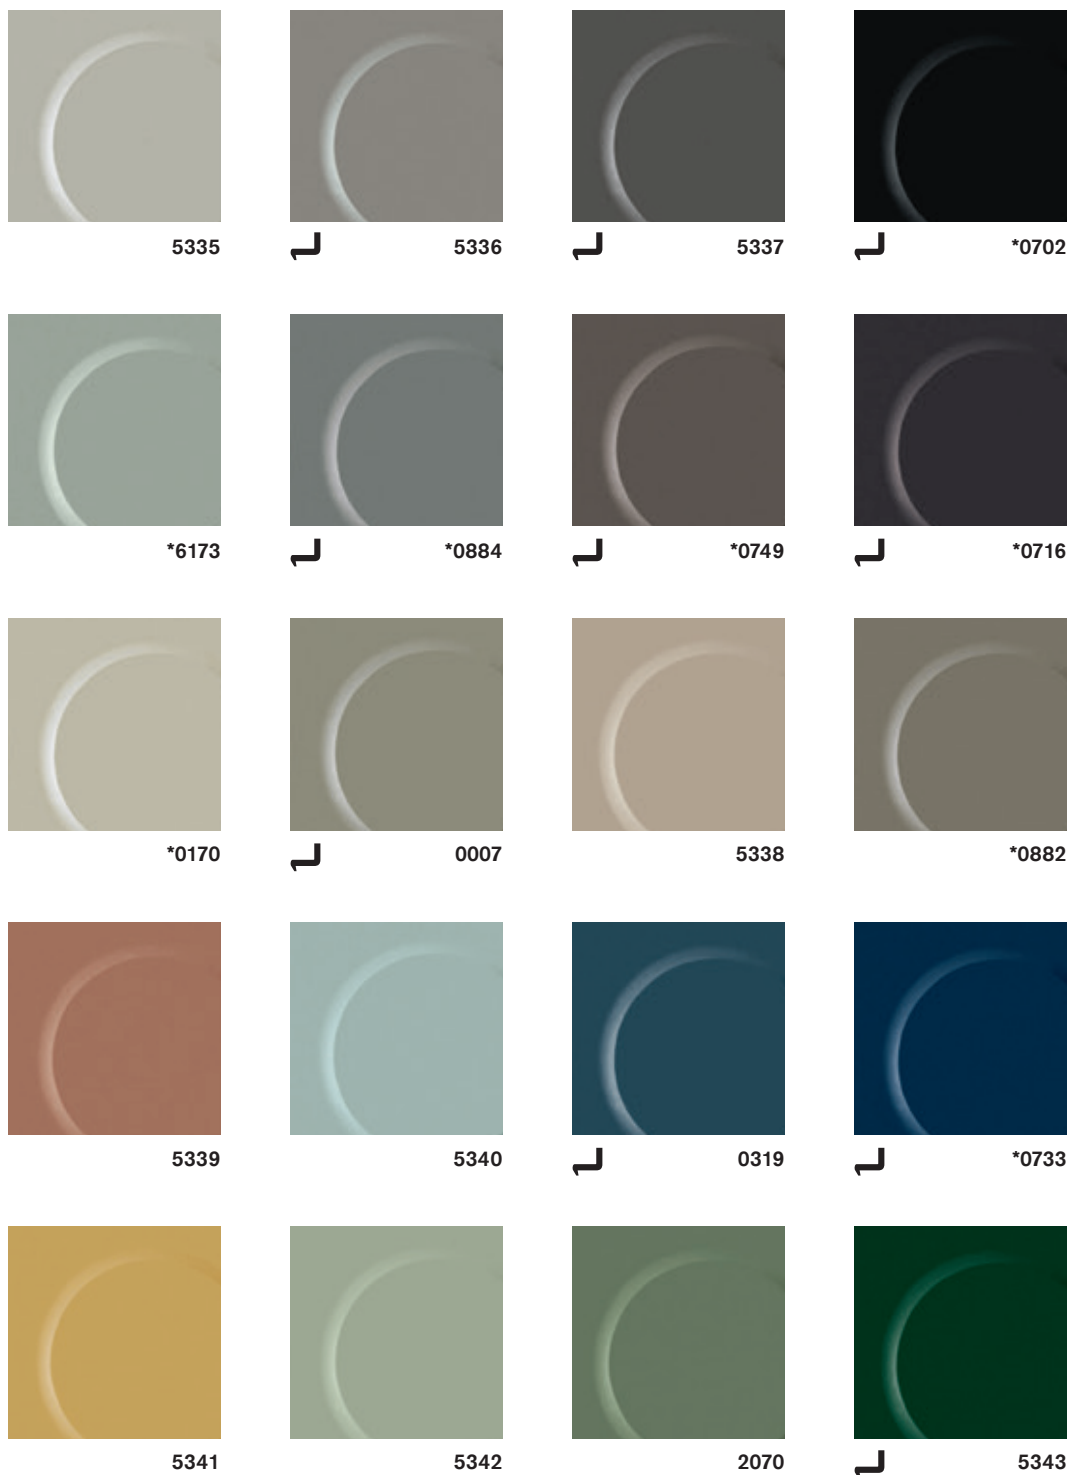

# Klara färger och en inspirerande struktur

Den moderna färgpaletten hos norament 926/825. Dessa färger kommer alltid att vara rätt, oavsett morgondagens trender.

**norament 926****art. 0354**

□ ~1 004 mm x 1 004 mm