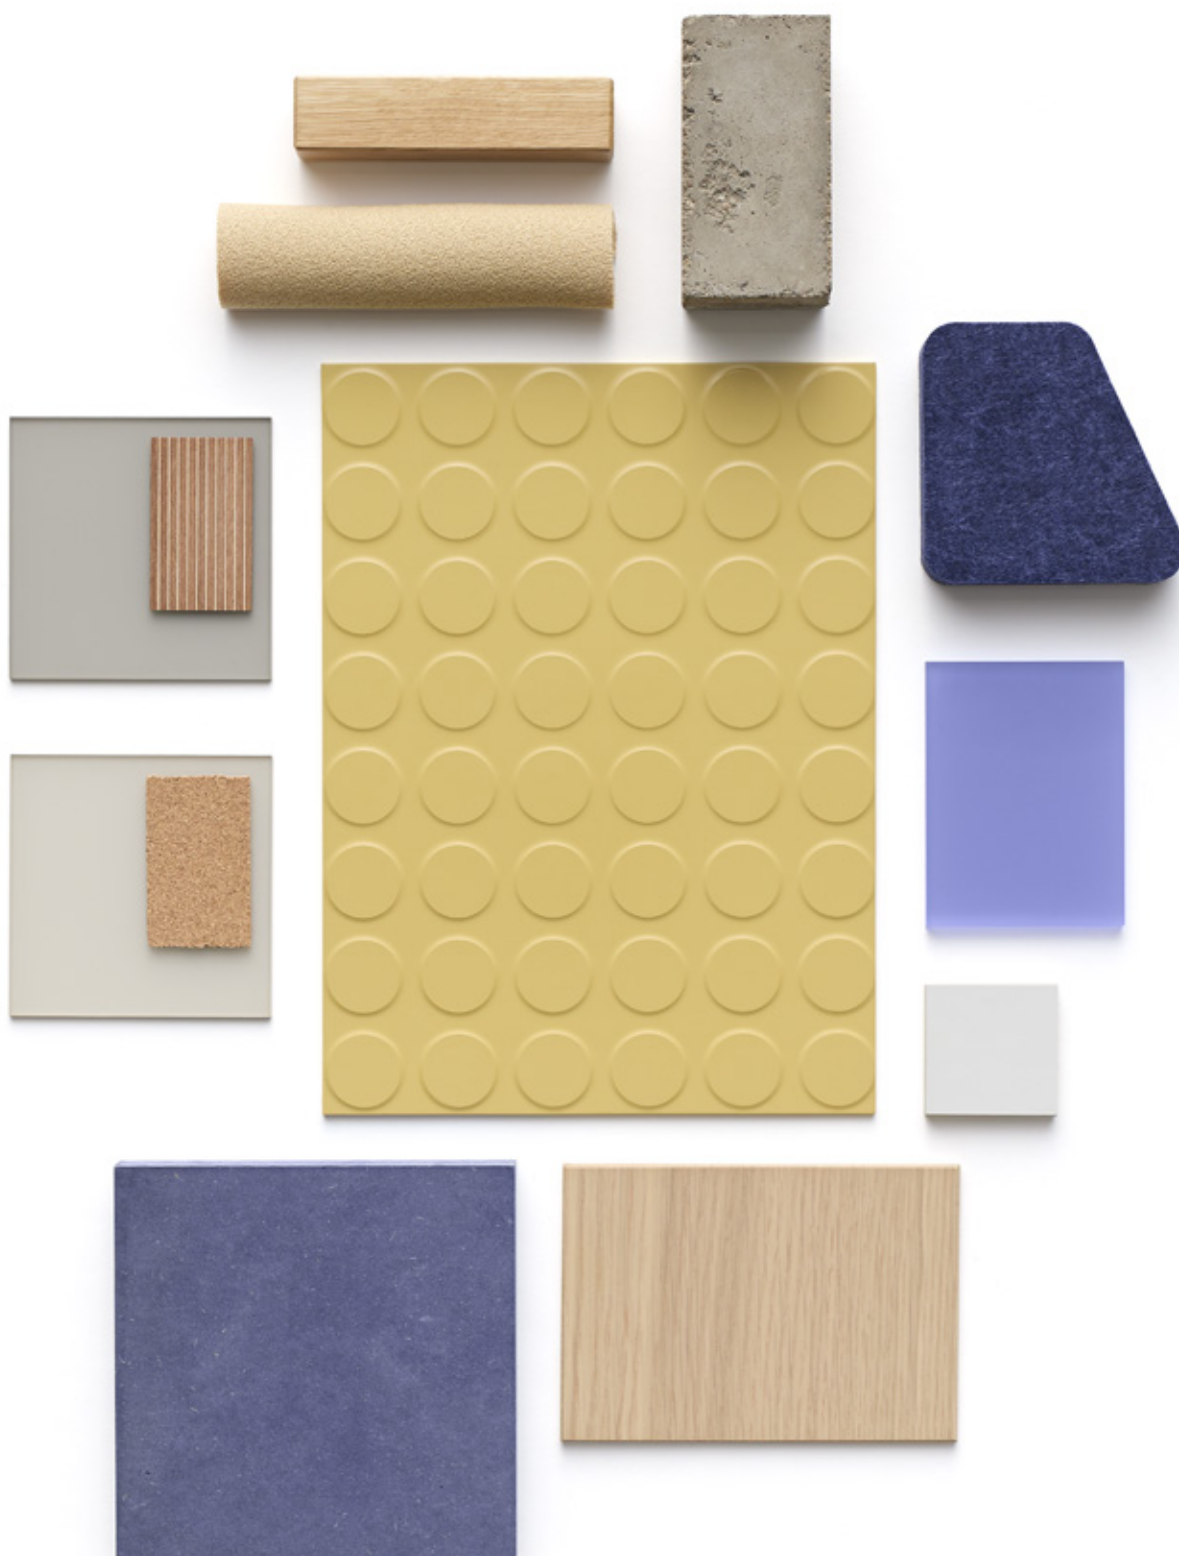

# Klara färger och en inspirerande struktur

Den moderna färgpaletten hos norament 926/825. Dessa färger kommer alltid att vara rätt, oavsett morgondagens trender.

**norament 926****art. 0354**

□ ~1 004 mm x 1 004 mm