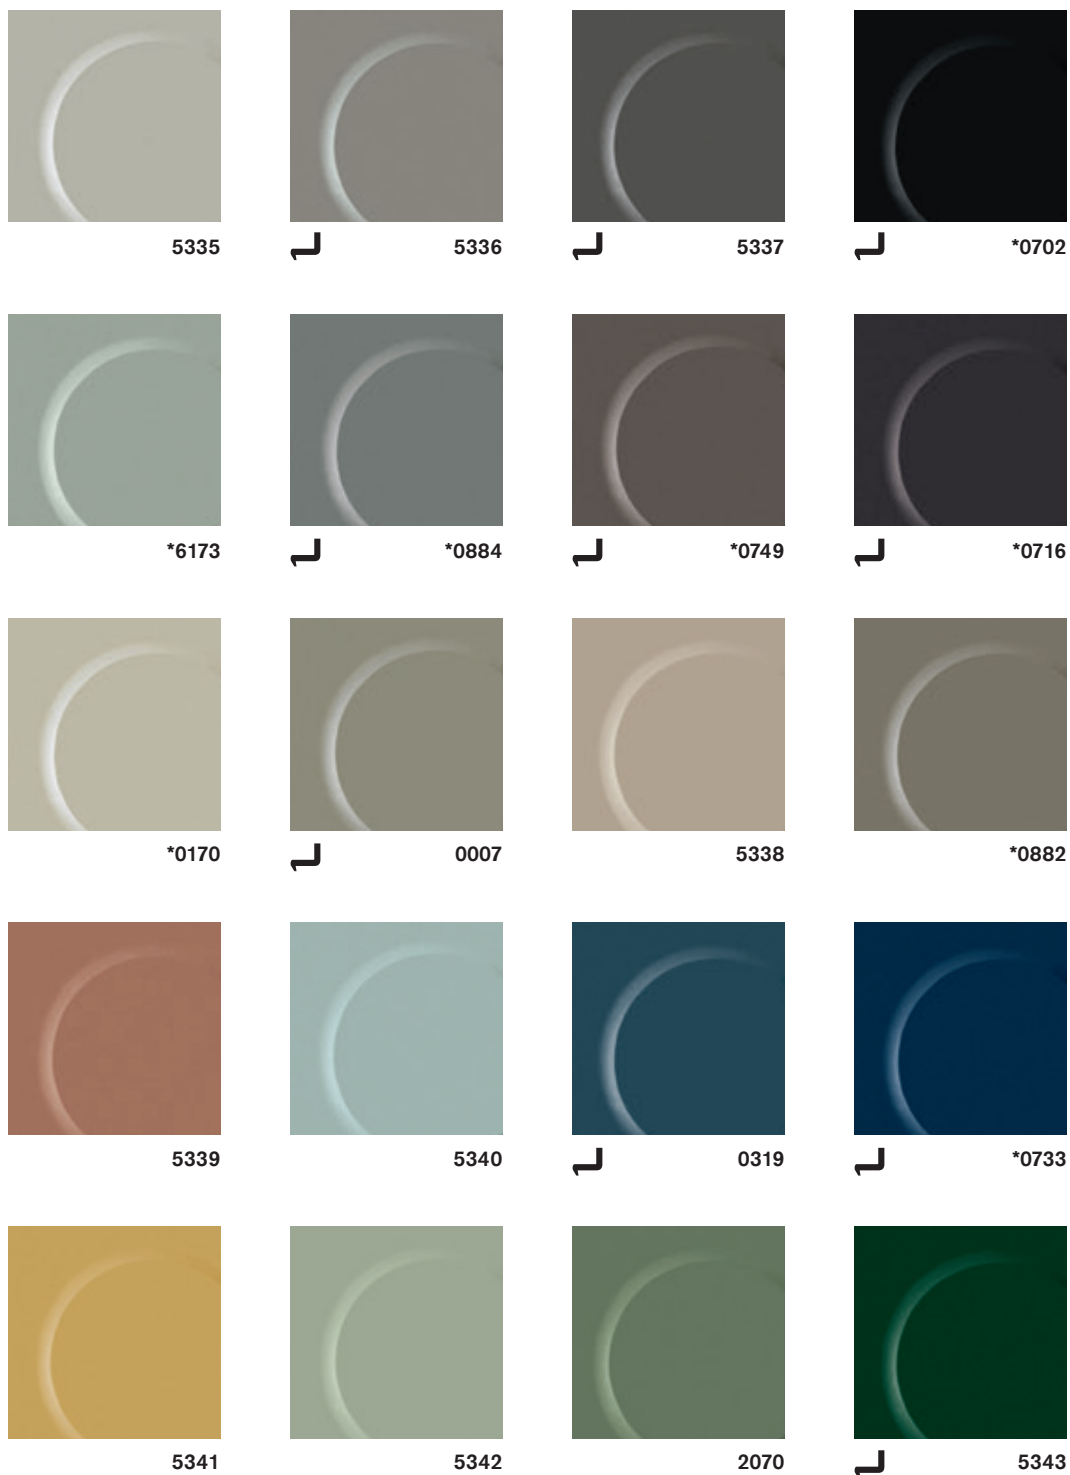

norament 926

Art. 0354 20

□ ~1004 mm x 1004 mm

nora profilovergangsmål: E + U

Disse fargene kan også leveres som trappetrinn norament 926

* norament 825

Art. 1902 8

□ ~501 mm x 501 mm

nora profilovergangsmål: D + U

* Disse fargene kan også leveres som norament 825