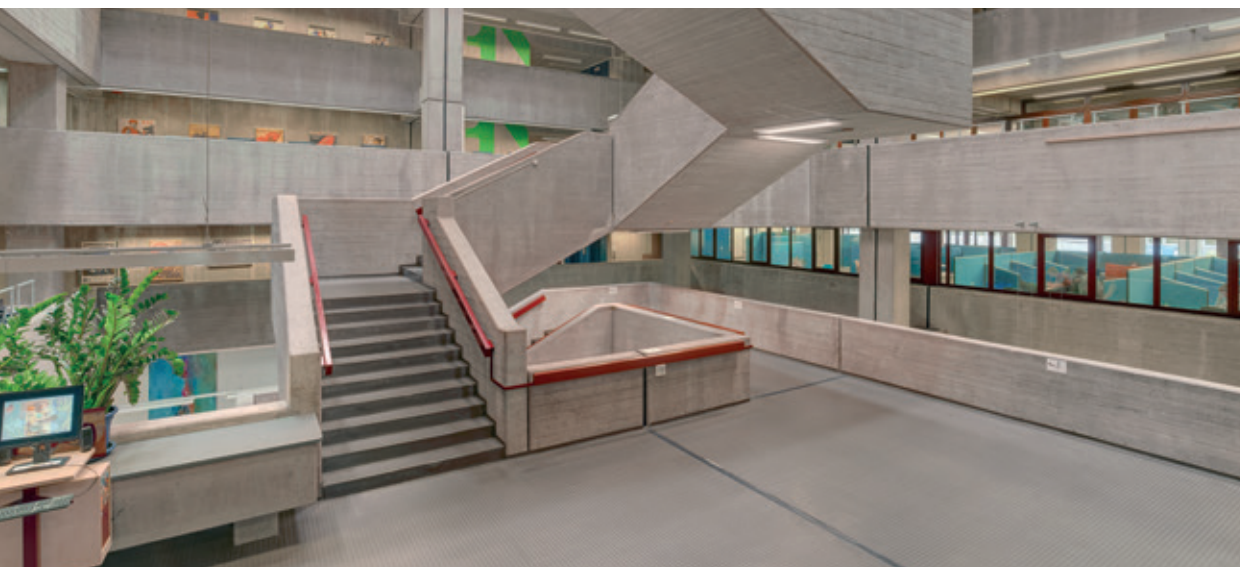

Robust gulv med unik design

Ingen andre gulvbelegg får så mange til å legge merke til gummigulvet. Den karakteristiske utformingen til de runde forhøyningene gir rommet et unikt utseende. Gulvets rene karakter gjør det ideelt for moderne interiører. Det levende utseendet og den unike effekten gir et gulv av førsteklasses kvalitet.

norament 926 velges som regel der det kreves maksimal robusthet. Områder som inngangspartier, biblioteker, museer og industrianlegg har nytt godt av dette unike gulvet i flere tiår.

Rundpastiller har vært brukt i Ruhr-Universität Bochums bibliotek siden 1973. Nesten femti år med studentbesøk har ikke påvirket gulvets utseende.
© Andreas Braun