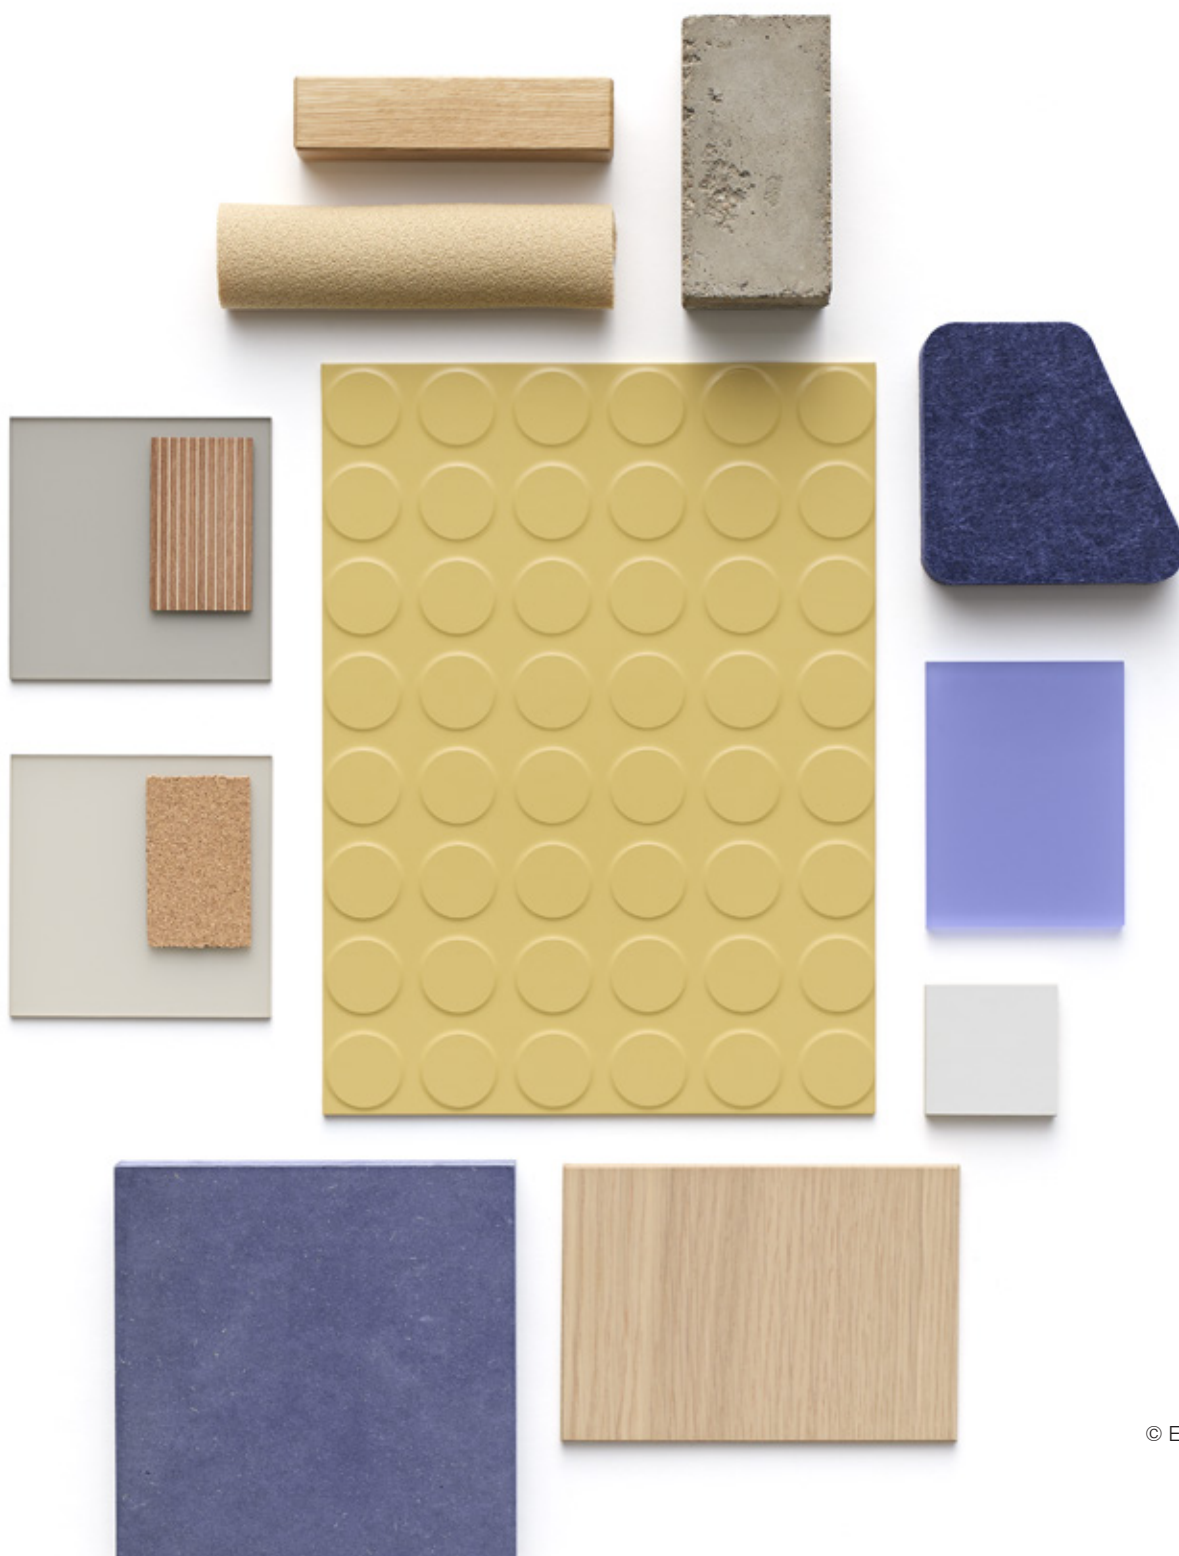

Derfor er det også logisk at de tilstøtende trappeflatene også belegges med dette materialet - med det matchende trappebelegget norament 926.

Sklisikring

To versjoner, ett gulv: norament 926 er designet for bruk i rom som er utsatt for de mest ekstreme belastninger. norament 825 er 0,8 mm tynnere og kan brukes i rom som er utsatt for høy belastning.

Brannhemmende

Trappetrinn

Klare farger og en inspirerende struktur

Den moderne fargepaletten til norament 926/825 er en klassiker verdig. Disse fargene kommer alltid til å slå an, uansett hva morgendagens trender blir.