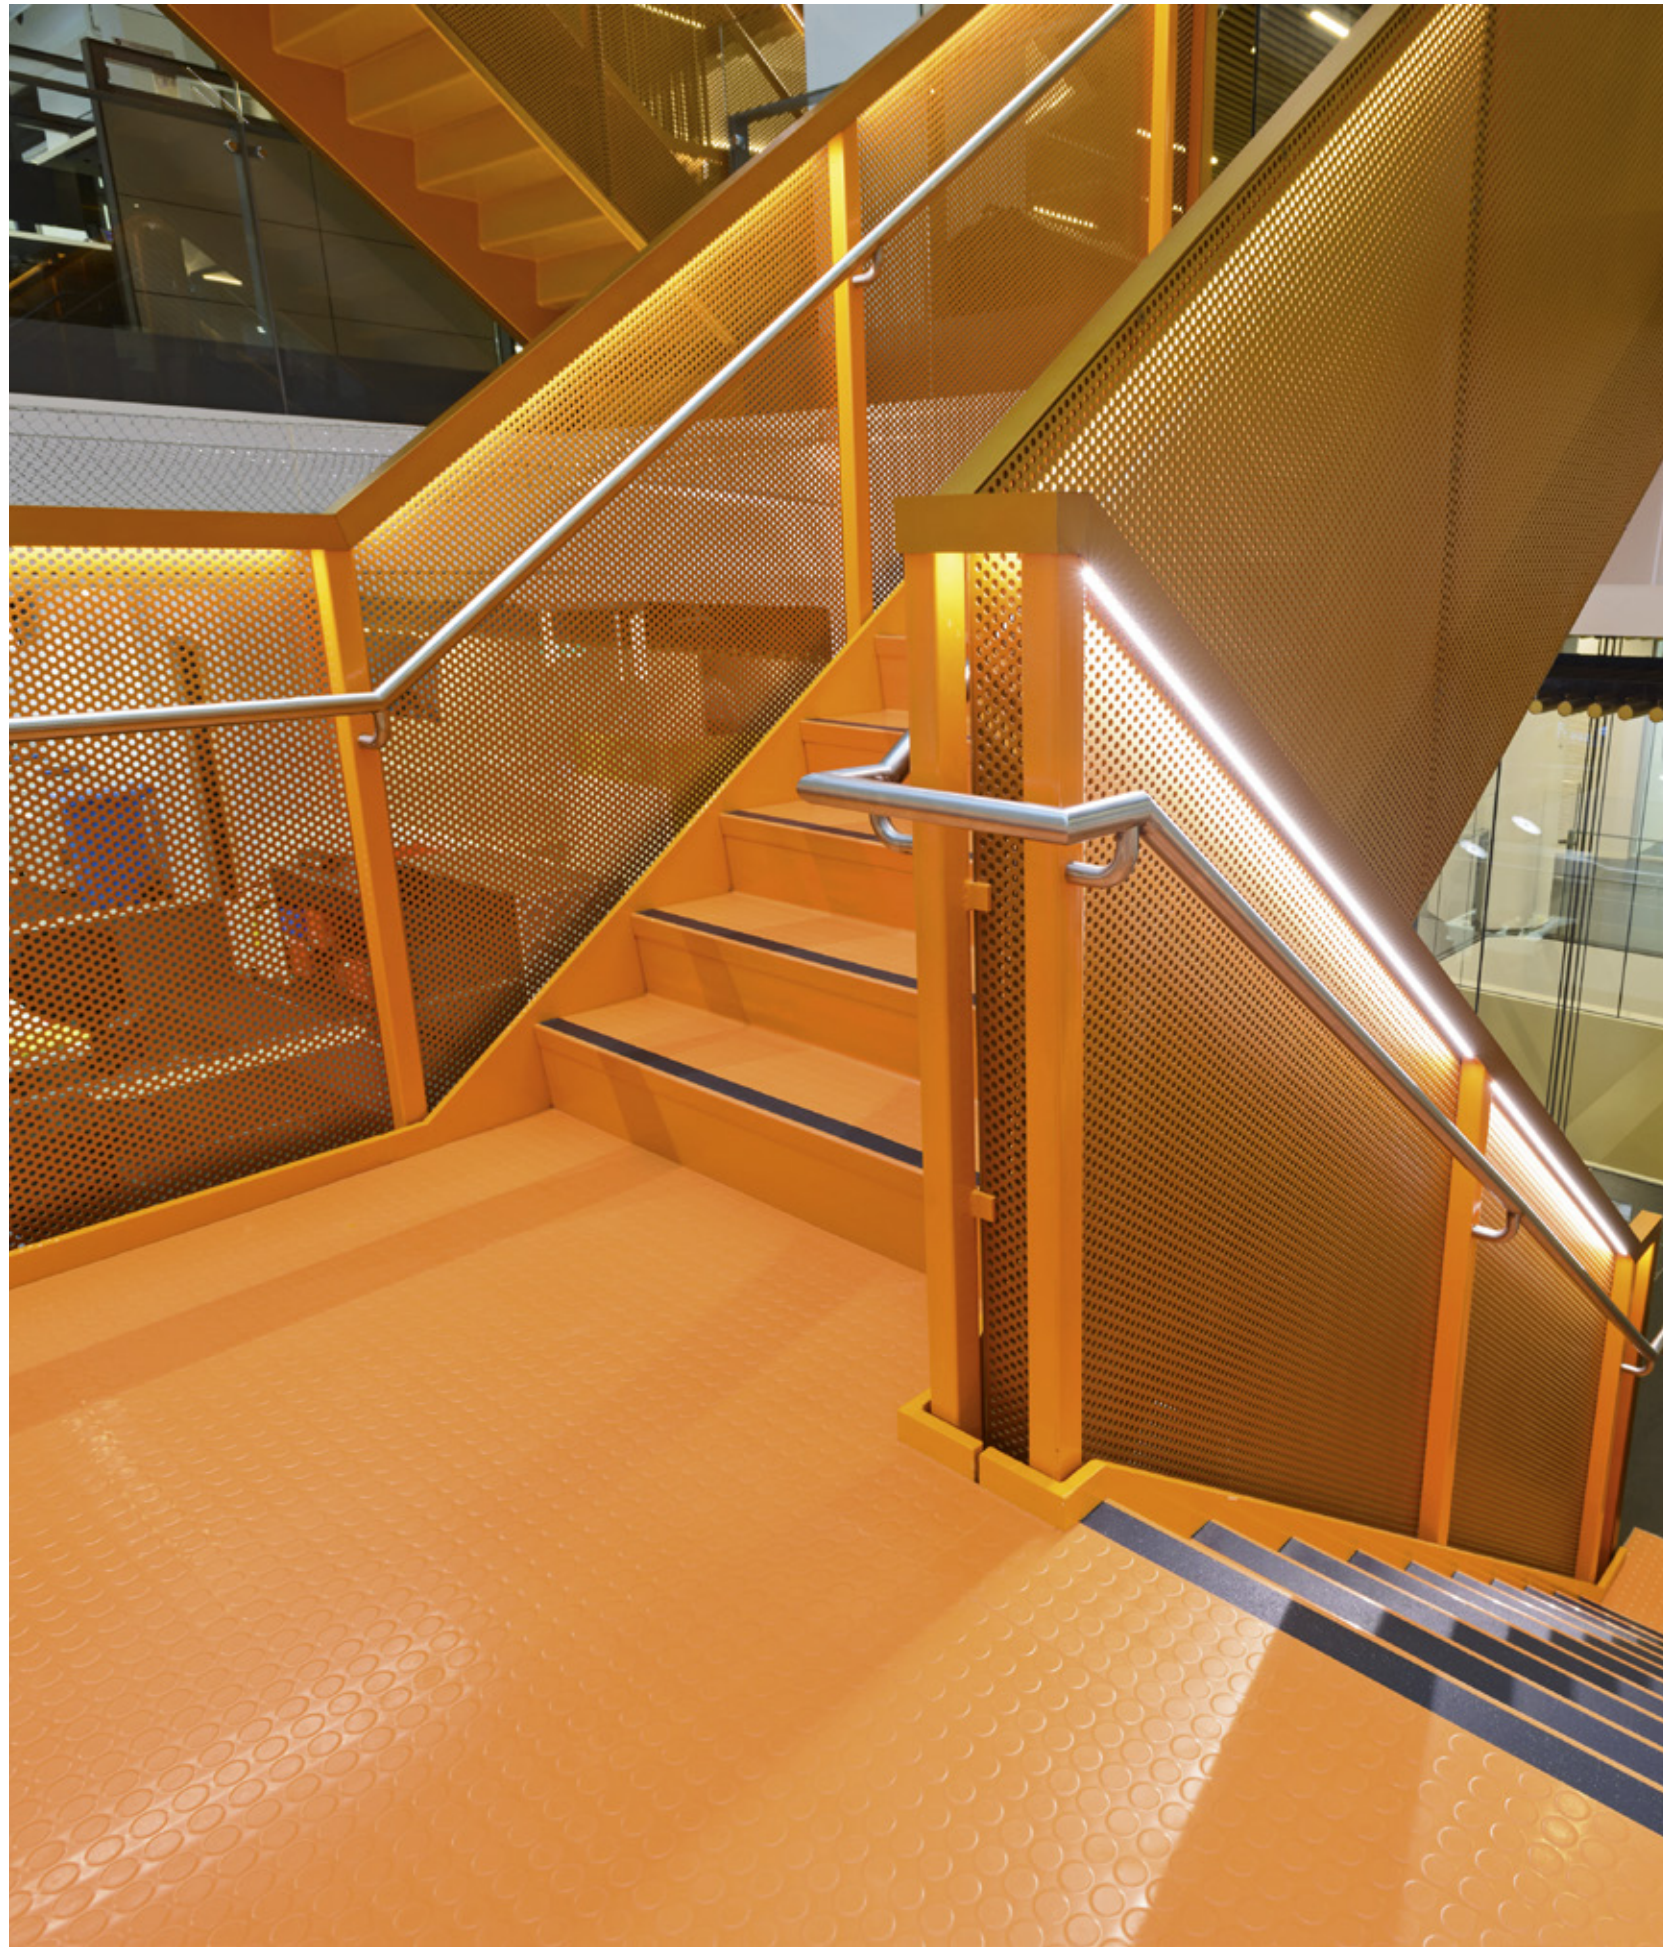

满足您需求的定制化颜色

我们可以轻松实现特殊颜色的定制和满足公司品牌的设计规范。

我们可以提供超过 300 种不同颜色的地板。如果您正在寻找一种特别的色调，我们将很高兴为您的项目定制一款独特的颜色。我们可以根据颜色体系(NCS, RAL, 潘通)为您定制几乎任何颜色的样品。例如，您可以将同一个颜色的地板应用于整个建筑。任意颜色的地板均能满足所需的功能特性。

您可以选择不同的：

- 基色
- 颗粒颜色
- 表面结构

如果您有特殊的需求，只需寄给我们一个色样或您想要的颜色体系代码。然后您将收到相应的橡胶地板样品，可以用于测试和审批。