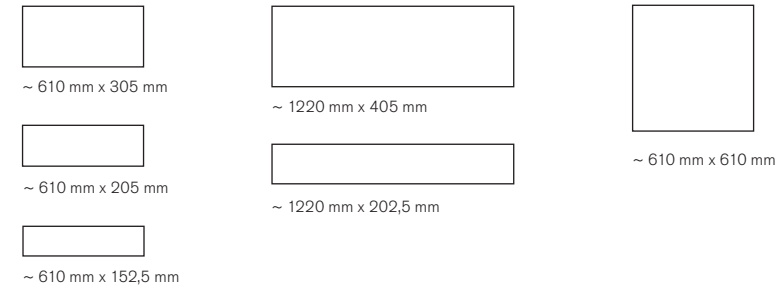

大多数 noraplan® 设计都可提供的各种板材尺寸。每种标准颜色，都有五种不同尺寸的板材供您选择。此外，板材或块材如使用同一方向安装，可以对边缘进行倒角处理，以突出板材或块材的特点，打造一个良好的铺装效果。我们很高兴为您提供个性化的设计支持。

不同的尺寸为个性化空间提供无限的可能

norament®

~ 1004 mm x 1004 mm

norament® 926 arago

~ 1004 mm x 502 mm