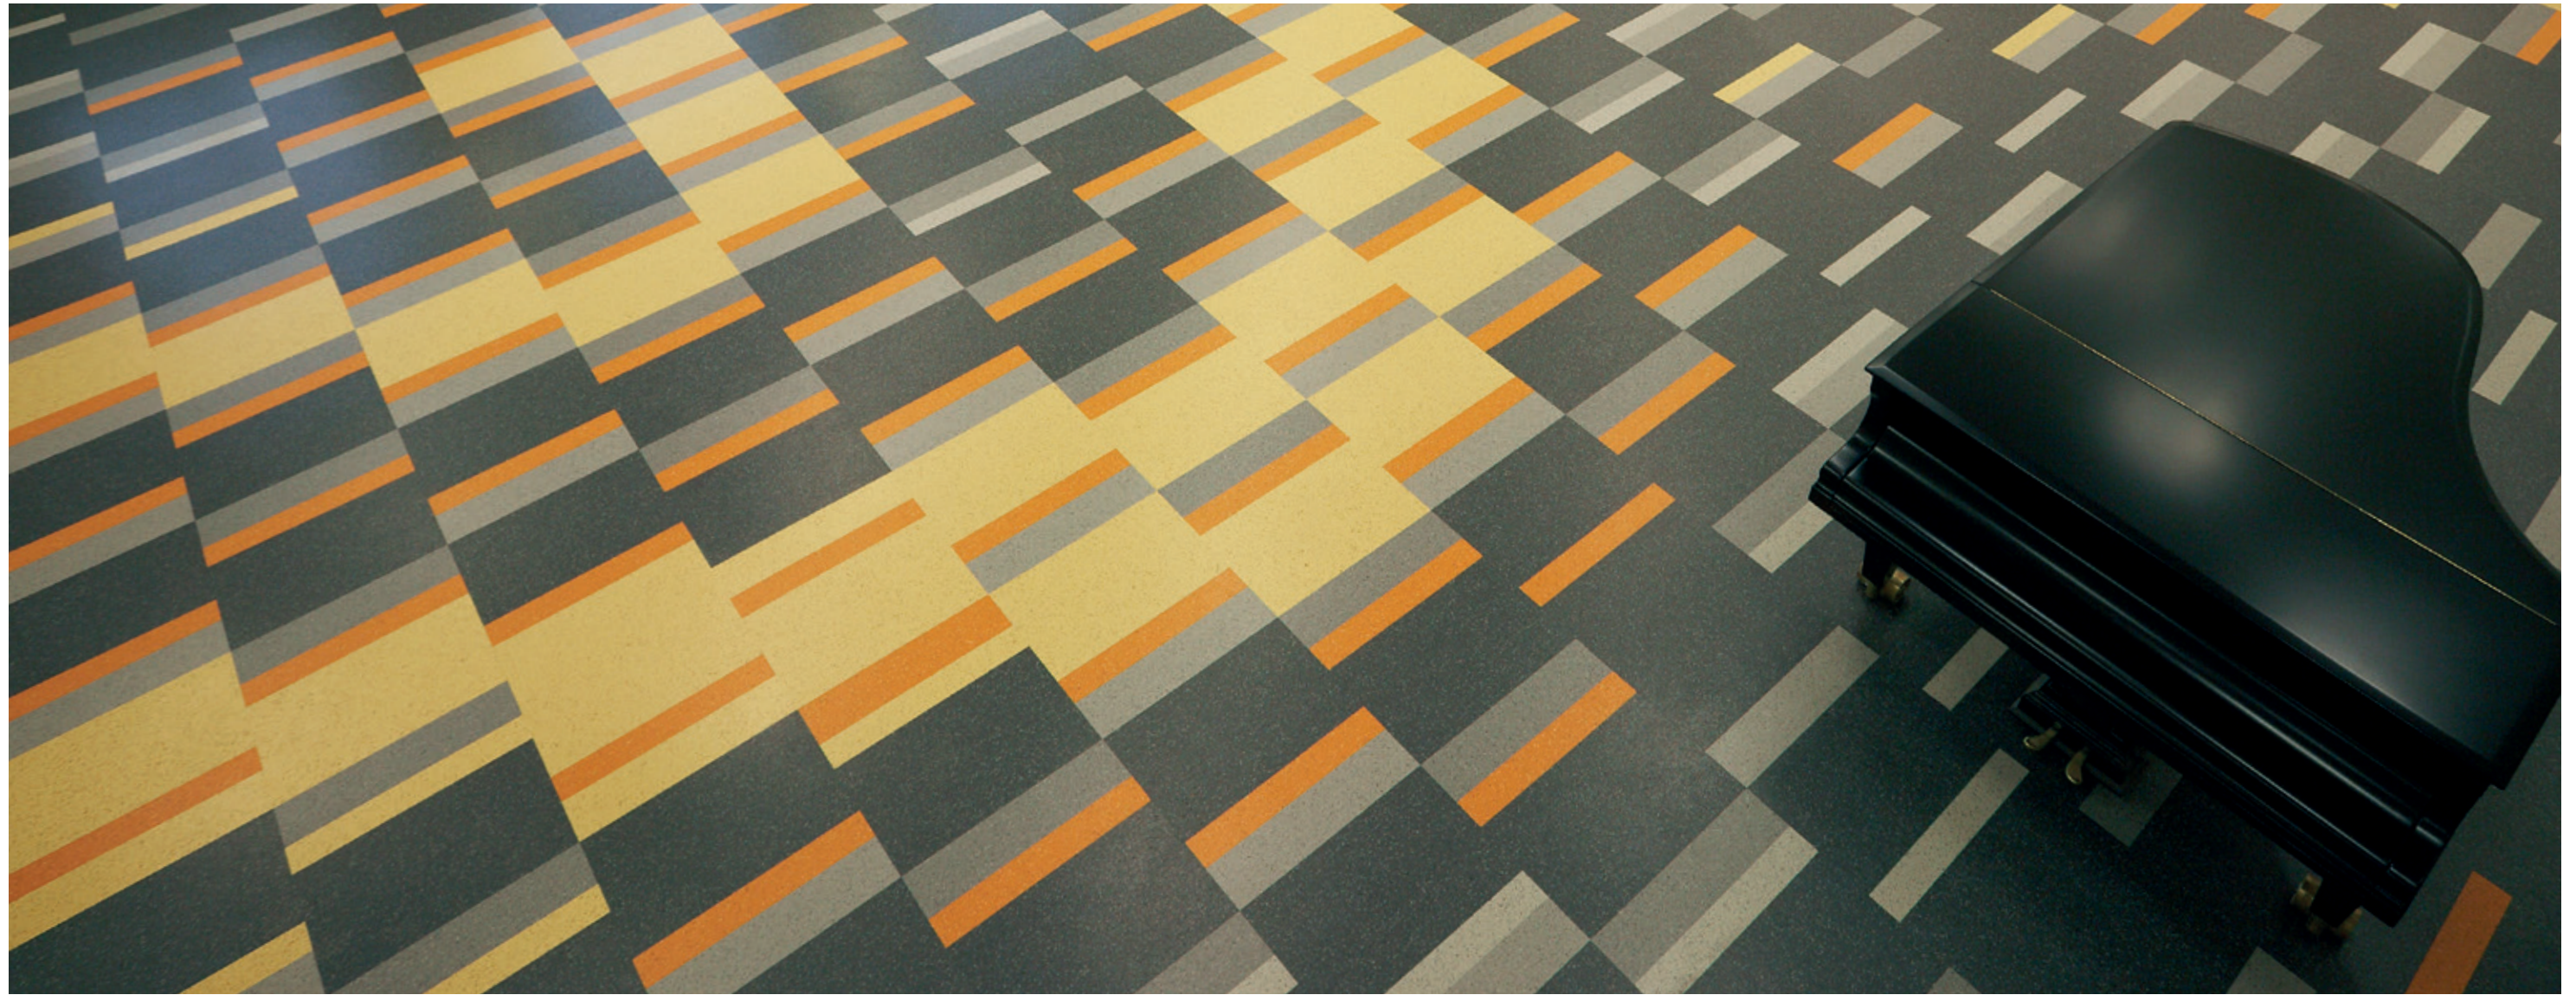

© Thomas Goos

目录

2 - 3 简介

---

4 - 9 **无缝拼花**
4 室内装饰效果
6 路径指引系统
7 标志
8 商标
9 技术实施

---

10 - 13 板材与块材

---

14 - 15 颜色定制

彰显您的设计品味

有了nora 4you, 您可以设计任何您想要的空间。

诺拉® 橡胶地板可以根据您的空间结构、个性和生活需求进行设计。个性化和独特的产品是我们未来的核心竞争力。选择 nora4you, 我们会为您的空间提供定制化的解决方案, 可使您的空间与众不同。满足您的个人需求是我们创造无限可能的初衷。

为您实现定制化的拼花, 我们现在能更进一步把重点放在设计和个性化上。可以根据您的具体要求和想法进行创意设计、制作或定制颜色, 用图案和拼花加强地面设计。

在选择地板时, 质量和功能始终是至关重要的首要标准。这也是诺拉® 橡胶地板如此成功的秘诀。有了诺拉