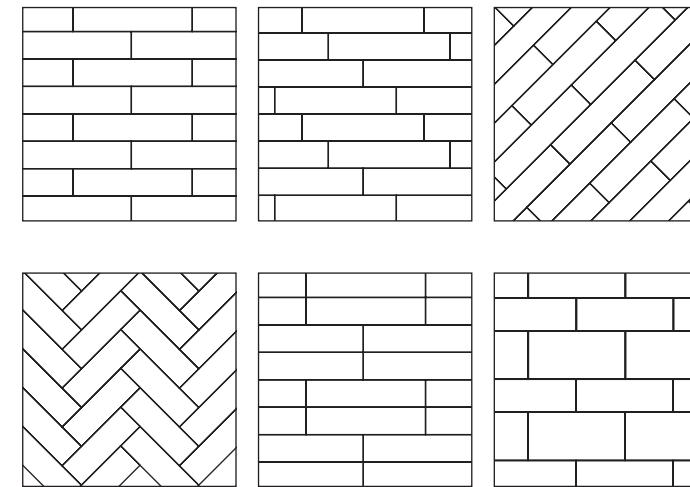

切割后的板材和块材确保了设计的灵活性。它背后的原理很简单:板材和块材不同的尺寸, 让空间呈现不同的设计风格和色彩搭配。仅通过板材和块材的灵活搭配, 您就可以收获一个独特的室内设计。

室内空间的铺设效果

不同的铺设方式和颜色搭配会影响室内空间的氛围和效果。

有了全新的板材和块材概念，您的设计将更加多样化。板材和块材的形状和颜色都会影响整个室内设计。铺设方式对空间感也有着决定性的影响。

我们为您精心设计、量身定制，以确保地面变化带来独特的空间效果。即使使用块材，您也可以实现不同的铺设方式或呈现不同的颜色搭配。

大多数 noraplan® 设计都可提供的各种板材尺寸。每种标准颜色，都有五种不同尺寸的板材供您选择。此外，板材或块材如使用同一方向安装，可以对边缘进行倒角处理，以突出板材或块材的特点，打造一个良好的铺装效果。我们很高兴为您提供个性化的设计支持。

不同的尺寸为个性化空间提供无限的可能

norament®

~ 1004 mm x 1004 mm

norament® 926 arago

~ 1004 mm x 502 mm