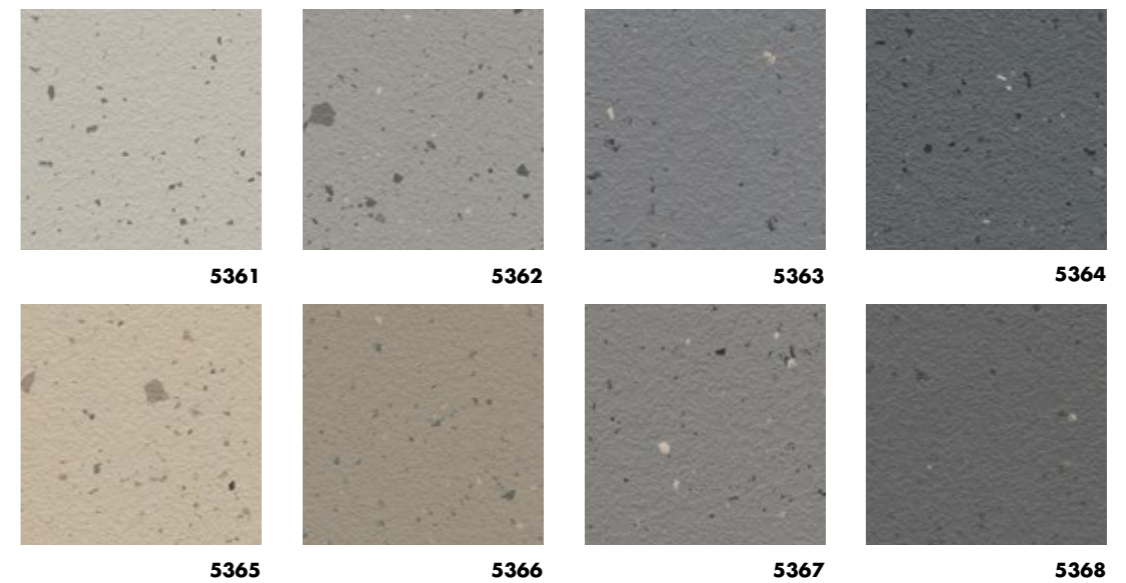

norament[®] 926 kivo

INDUSTRIEL CHARME
KOMBINERET MED MODERNE
AMBITIONER

nora[®]
by **Interface**[®]

Et solidt grundlag for storslåede idéer

Inden for moderne design og arkitektur opstår inspirerende idéer ofte ud af autentiske, originale elementer. Mange af vore dages mest kreative arbejdspladser holder af at trække referencer til den industrielle fortid. Formentlig 926 kivo er gulvbelægningen, der er i perfekt harmoni med denne moderne, klassiske stemning. Dens rå design er inspireret af beton og udstråler et moderne look.

Gulvbelægningen passer perfekt sammen med enhver kombination af stål, beton og blottede mursten. Den giver ideelle muligheder for at udleve overraskende idéer.

Autentiske farver, rendyrket stil

Skab den rette stemning i ethvert miljø. Det uregelmæssige korndesign med en let struktureret Two Tone-overflade er som skabt til krævende opgaver.

norament 926 kivo
Art. 3166  8
□ ~1004 mm x 1004 mm
 ~2.7 mm
nora profil-tilslutningsmål: C + U

Variationer i fordelingen af kornene,
selv inden for den enkelte produktionsserie,
giver produktet dets æstetiske karakter.