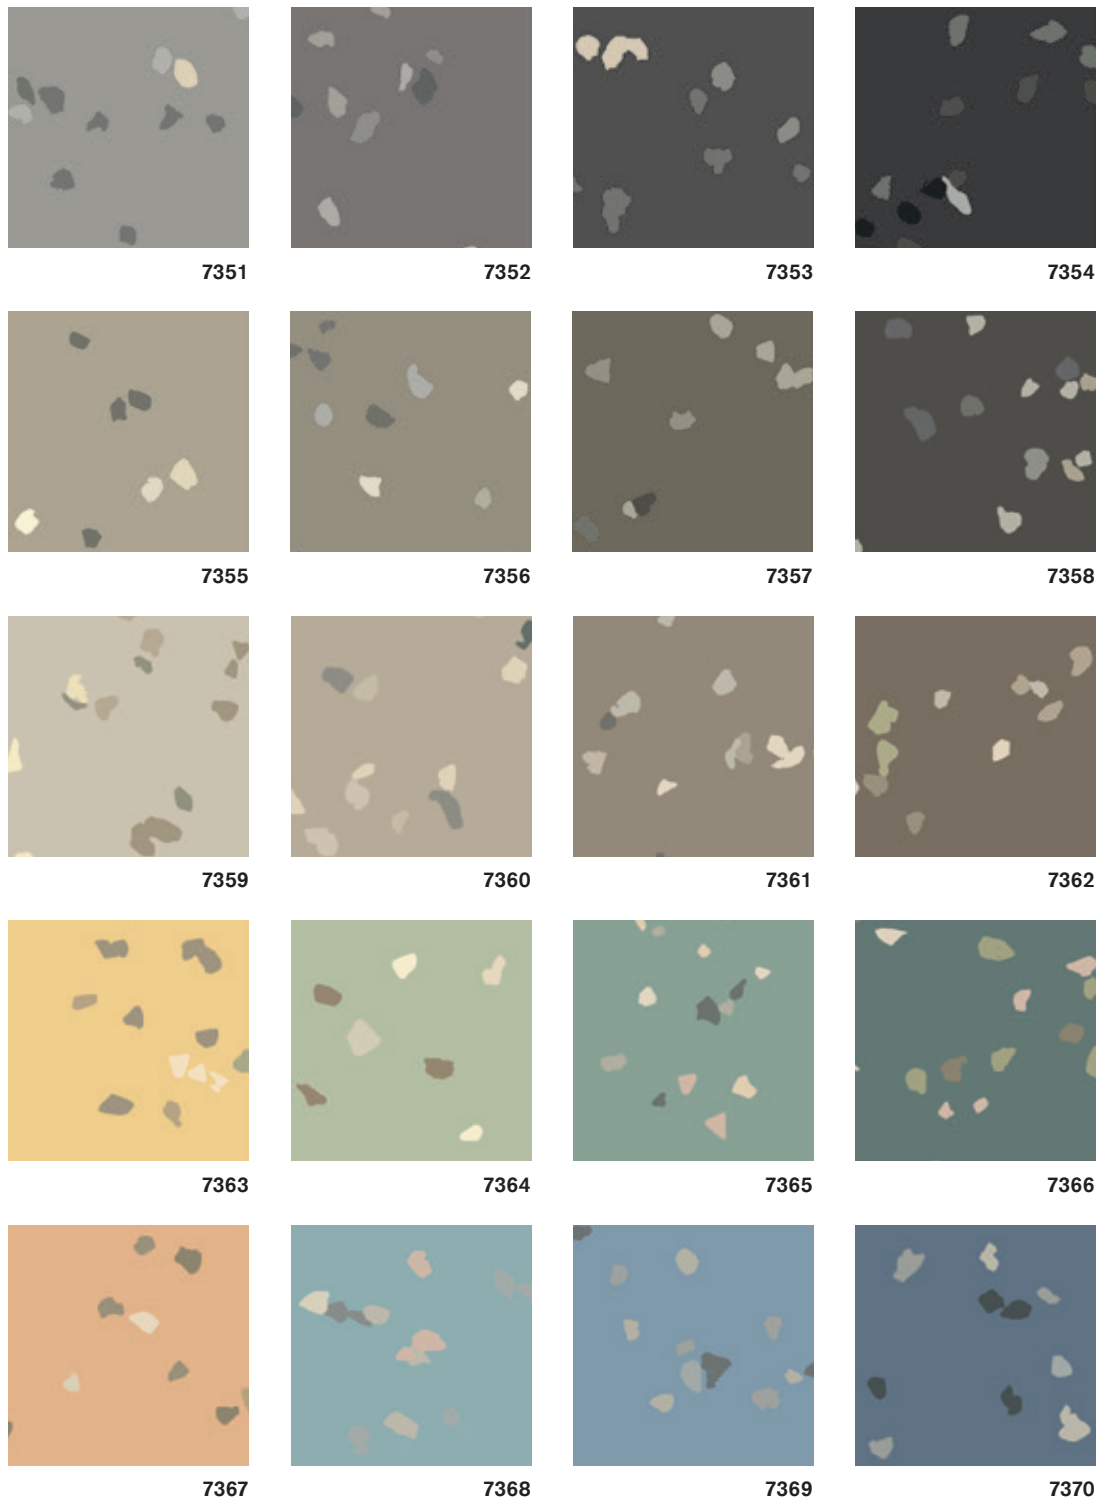

28

Artículo 170F para rollos de

~1.22m × 15.0m

Artículo 270F para losetas de

~610mm × 610mm

15 = 5.58 m² por caja

~2.0 mm

Medida de conexión de perfiles nora: A + U

También disponible como noraplan convia nTx.

Nota: Más diseños e información sobre nora nTx disponibles en www.nora.com/ntx o bajo pedido.