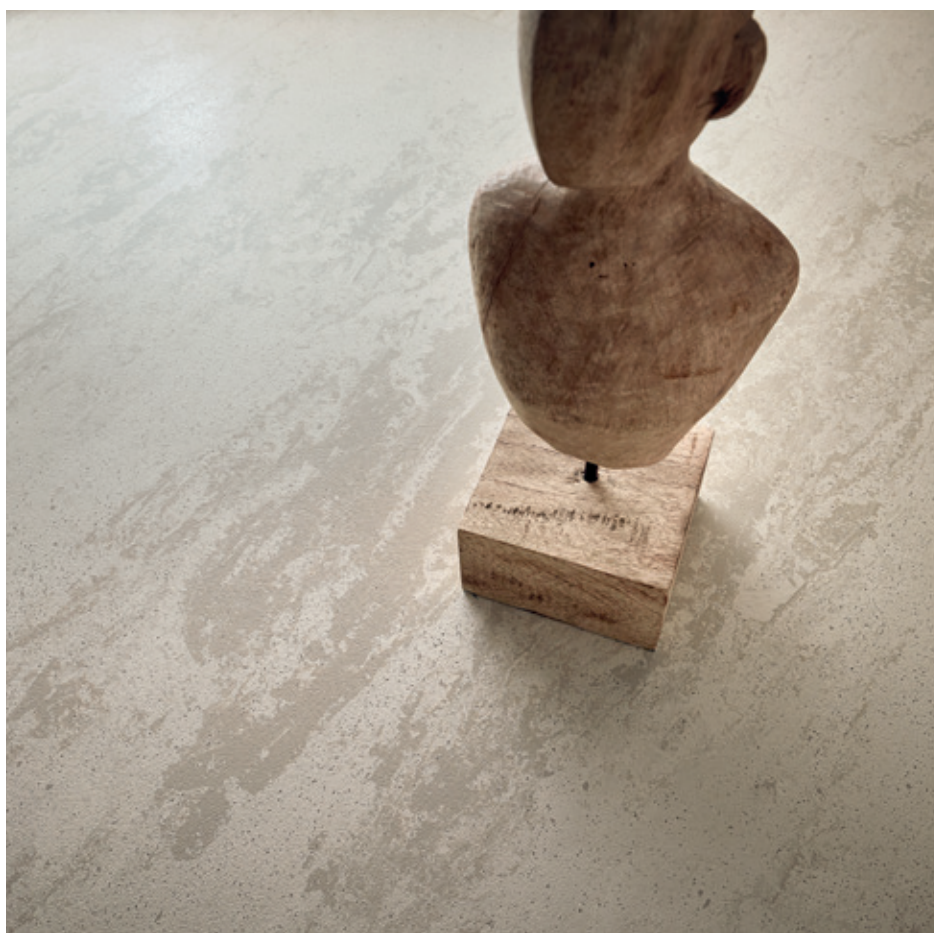

Modern, naturlig design för utrymmen med höga krav

norament 926 castello har en naturlig stil och undviker en upprepande design på ett konstnärligt sätt. Likt natursten är den ena plattan inte den andra lik. Det lätt marmorerade utseendet påminner om kalksten och matchar designen i stora, öppna utrymmen på ett klassiskt sätt.

De visuella egenskaperna anspelar på materialets långlivade kvalitet. Den höga motståndskraften gör det till ett perfekt golv för utrymmen med mycket trafik. Från offentliga byggnader och konstgallerier till utbildningsinstitutioner och stora hotell – detta golv är framtaget för högsta möjliga prestanda. Det kommer till och med att klara de tuffa förhållanden som råder i ett logistikcenter eller på en produktionsanläggning.