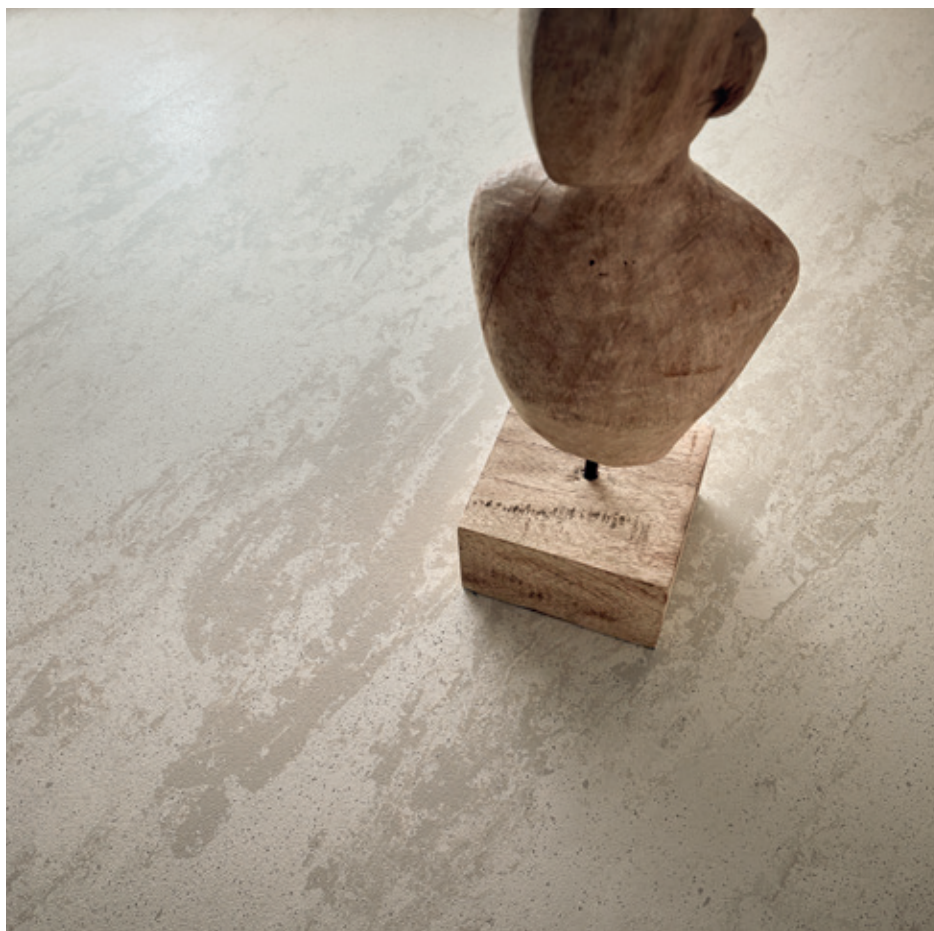

Modern natuurlijk design voor veeleisende ruimtes

Het design van noralement 926 castello is natuurlijk en weet herhaling op een doordachte manier te voorkomen. Net als natuurlijk steen, geen twee tegels zien er hetzelfde uit. Het iets op marmer lijkende uiterlijk doet denken aan kalksteen en komt overeen met het ontwerp van grote, open ruimtes met een klassieke ambiance.

De visuele elementen verwijzen naar de duurzame kenmerken van het materiaal. De elasticiteit zorgt ervoor dat de vloer bij uitstek geschikt is voor vele verkeersbewegingen. Van openbare gebouwen tot kunstgalerijen, van onderwijsinstellingen tot befaamde hotels, dit is de vloerbedekking voor de allerbeste prestaties. Het is zelfs bestand tegen de meest zware omstandigheden van een logistiek gebied of een productiefaciliteit.