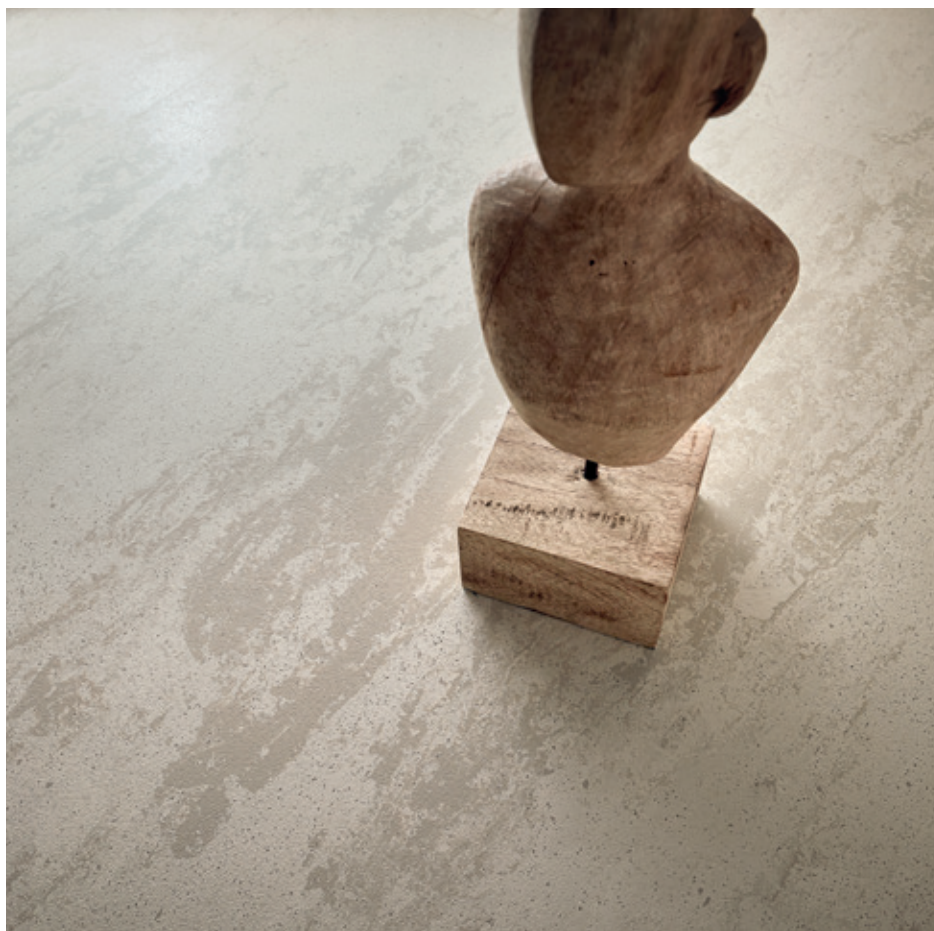

Nu kan du gøre det samme med dit rum takket være norament 926 castello. Det tidløse design, der ligner kalksten, er spændende og elegant – og tilføjer et strejf af klassisk luksus til dit miljø. Materialet er elastisk og robust nok til at modstå tidens tand.

reddot winner 2021

Moderne naturligt design til krævende rum

norament 926 castello har et naturligt design, der på elegant vis undgår gentagelser. Ligesom med naturlige sten er der ikke to fliser, som er ens. Det let marmorerede udseende minder om kalksten og måler sig med den klassiske stemning, der hviler over store åbne pladser.

Den visuelle fremtræden udtrykker materialets holdbarhed. Dets høje elasticitet gør det perfekt til gulve, der udsættes for intens trafik. Denne gulvbelægning er fremstillet til at præstere optimalt i alt fra offentlige bygninger til kunsthaller, fra uddannelsesinstitutioner til hoteller. Den vil endda kunne modstå de barske forhold i et logistikområde eller et produktionsanlæg.