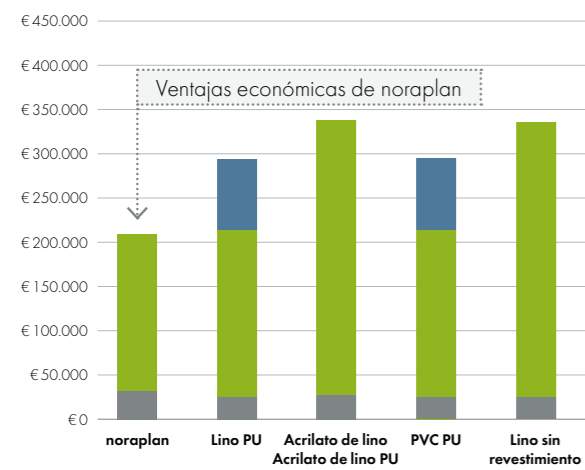

Perfecto para correr, fácil de limpiar.

Al seleccionar los revestimientos de pavimento, se hace hincapié en los costes del ciclo de vida (LCC). Un examen más detallado de los costes generales revela que la mayoría de los costes se producen cuando el suelo está en uso. En consecuencia, es aquí donde se encuentran los mayores ahorros potenciales. Criterios como el esfuerzo en la limpieza y el mantenimiento, así como la sensibilidad a la renovación, son importantes. Particularmente en edificios a largo plazo, como edificios educativos muy frecuentados, los bajos costes de mantenimiento y durabilidad de los revestimientos nora tienen un efecto positivo en el análisis de LCC.

“Con nora no tenemos que invertir en mantenimiento a largo plazo porque se puede mantener fácilmente con sólo jabón suave y agua.”

Neysha Mejia, director de proyecto en Pillar Property Management, Bronx - NY

Comparación del coste de ciclo de vida (LCC): noraplan