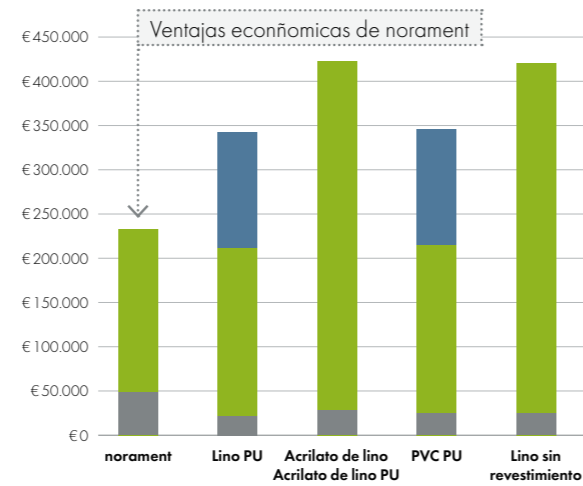

Comparación del coste de ciclo de vida (LCC): norament

■ Inversión ■ Costes de operación y mantenimiento ■ Costes de renovación de superficie

Supuesto escenario de limpieza para un área de 1000 m2 y de 15 años. Detalles y fuente: nora systems GmbH.

Detalles y fuente: nora systems GmbH

noraplan: escenario típico para áreas con estrés promedio, como los jardines de infancia.

norament: escenario típico para áreas con gran afluencia de suciedad y alta carga mecánica como por ejemplo el vestíbulo de una escuela.

Con previsión y planificación anticipada, se puede ahorrar mucho dinero en el mantenimiento de los edificios escolares. Estaremos encantados de crear su análisis individual de coste de ciclo de vida y mostrarles ahorros potenciales específicos para las instalaciones del edificio.