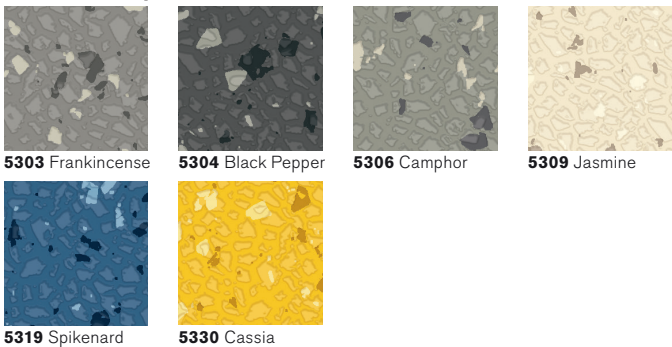

norment xp trac